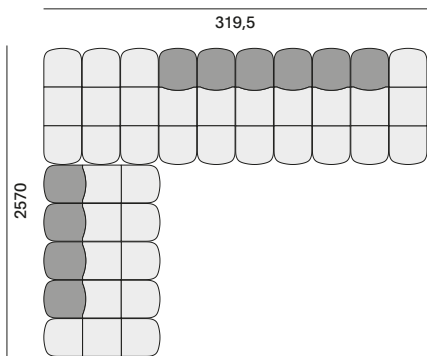

COMPOSITION C